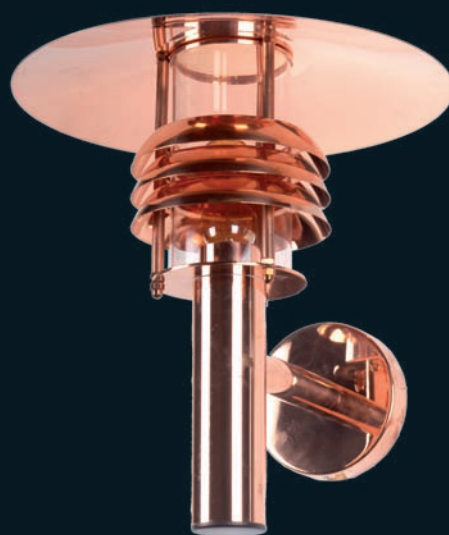

model MIKE

Koper en gegalvaniseerd Muurlamp IP44
Afmeting (hgt x br.x diepte): 410 x 360 x 390 mm

Art. nr: Uitvoering:
DV 250400 E27/60w
DV 250413 G24 d-1 10/13w PLC fluorescentielamp
DV 250418 G24 d-2 18w PLC fluorescentielamp
DV 250426 G24 d-3 26w PLC fluorescentielamp
Leverbaar als wandarmatuur, bolder en mast-top model.

■ Gegalvaniseerd   ■ Koper

4

EUROPE COLLECTION

model MIKKEL

Gegalvaniseerd IP44

Armatuur voor mast-top Ø 60mm
Armatuur hgt 320mm, dak Ø 500mm

Art. nr: Uitvoering:
DV 530202 E27/60w
DV 530218 G24 d-2 18w PLC fluorescentielamp
DV 530226 G24 d-3 26w PLC fluorescentielamp
DV 530274 E27/NAV 50w

Mast dia 60mm met voet
DV 860300 Mast hgt 30 cm
DV 860800 Mast hgt 80 cm
DV 861200 Mast hgt 120 cm
DV 861500 Mast hgt 150 cm
Hogere masten op aanvraag.
Leverbaar als wandarmatuur en mast-top model.

Een overzicht van de verschillende uitvoeringen vindt u in onze prijslijst.