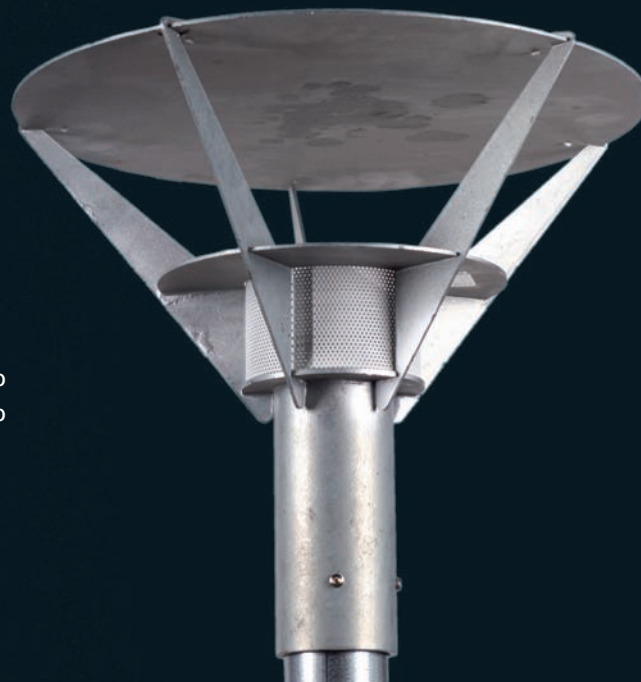

6

EUROPE COLLECTION